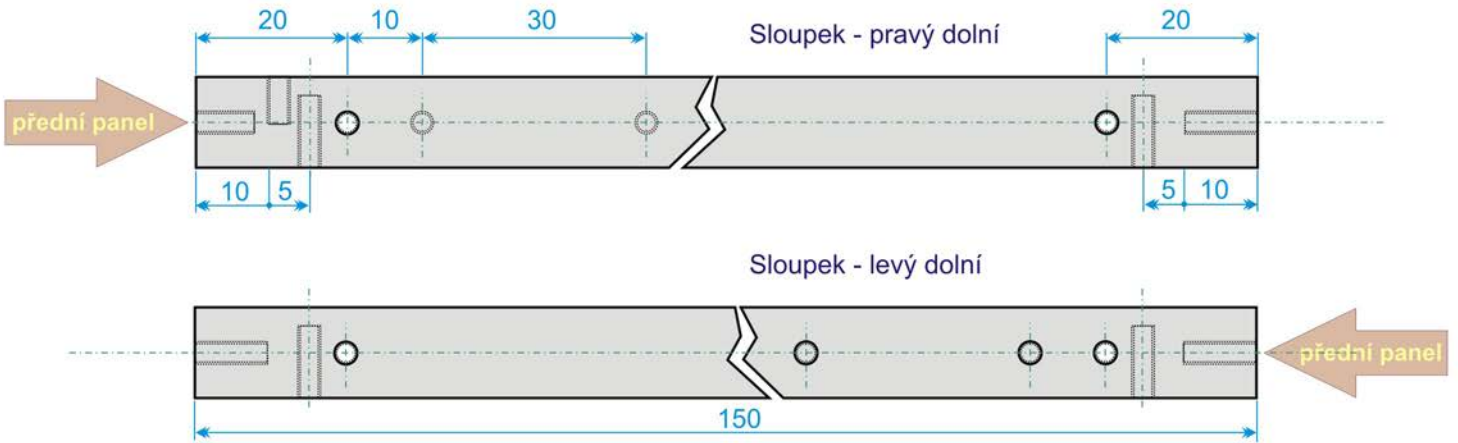

- ϕ 3,2mm se zahloubením pro M3
- ϕ 5,1mm
- ϕ 6,5mm
- 16,1x4,1mm

Přední panel
(9.2.2010)

DURAL 8x12x150mm
všude závit M3, mírně zahloubit

- ϕ 3,2mm
- ϕ 4,2mm

Horní kryt
(10.11.2010)

DC Power Supply

DC Power Supply