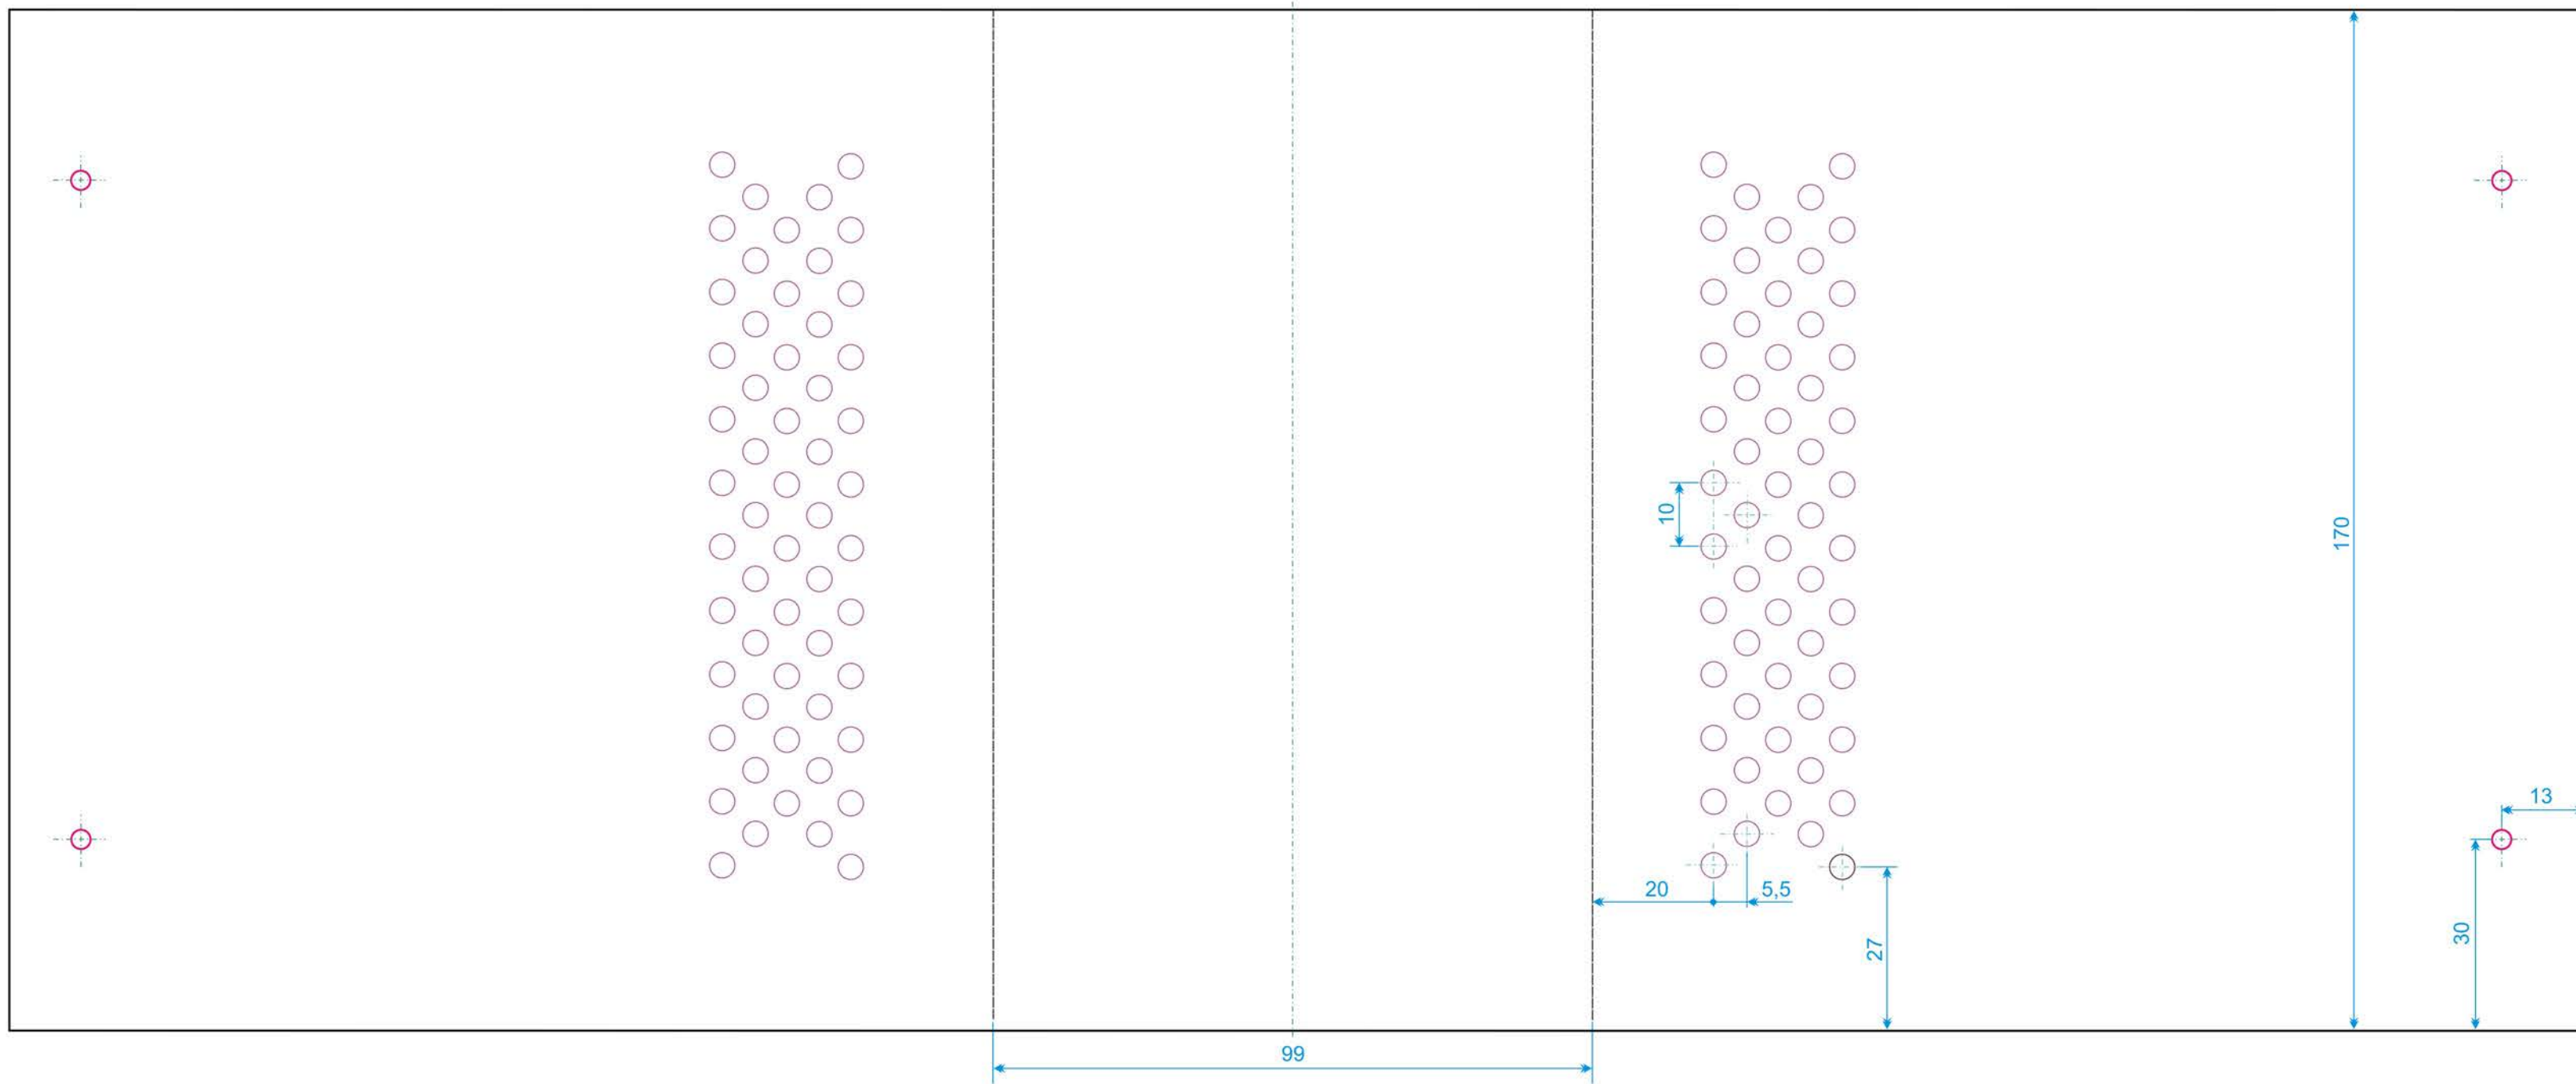

- ϕ 3,2mm se zahloubením pro M3
- ϕ 5,1mm
- ϕ 6,5mm
- 16,1x4,1mm

Přední panel
(9.2.2010)

DURAL 8x12x150mm
všude závit M3, mírně zahloubit

- ϕ 3,2mm
- ϕ 4,2mm

Horní kryt
(10.11.2010)

DC Power Supply

DC Power Supply