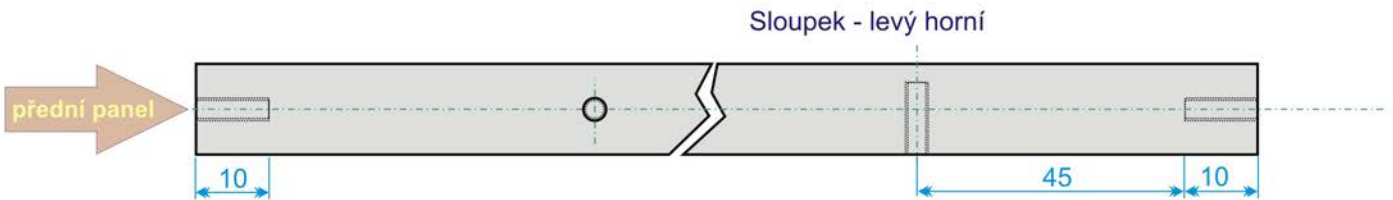

- ϕ 3,2mm se zahloubením pro M3
- ϕ 5,1mm
- ϕ 6,5mm
- 16,1x4,1mm

Přední panel
(9.2.2010)

DURAL 8x12x150mm
všude závit M3, mírně zahloubit

- ϕ 3,2mm
- ϕ 4,2mm

Horní kryt
(10.11.2010)

DC Power Supply

DC Power Supply