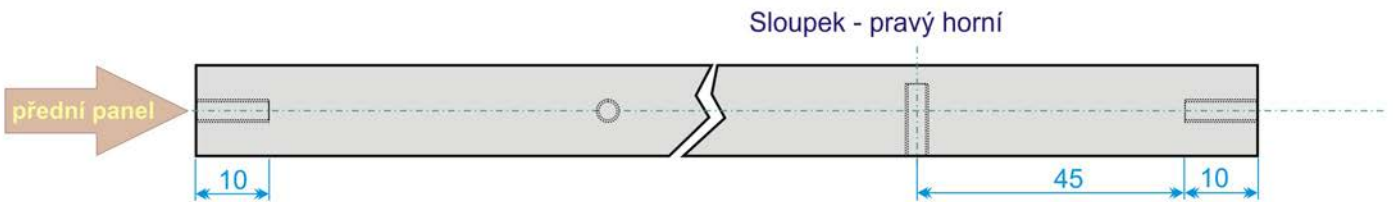

- ϕ 3,2mm se zahloubením pro M3
- ϕ 5,1mm
- ϕ 6,5mm
- 16,1x4,1mm

Přední panel
(9.2.2010)

DURAL 8x12x150mm
všude závit M3, mírně zahloubit

- ϕ 3,2mm
- ϕ 4,2mm

Horní kryt
(10.11.2010)

DC Power Supply

DC Power Supply